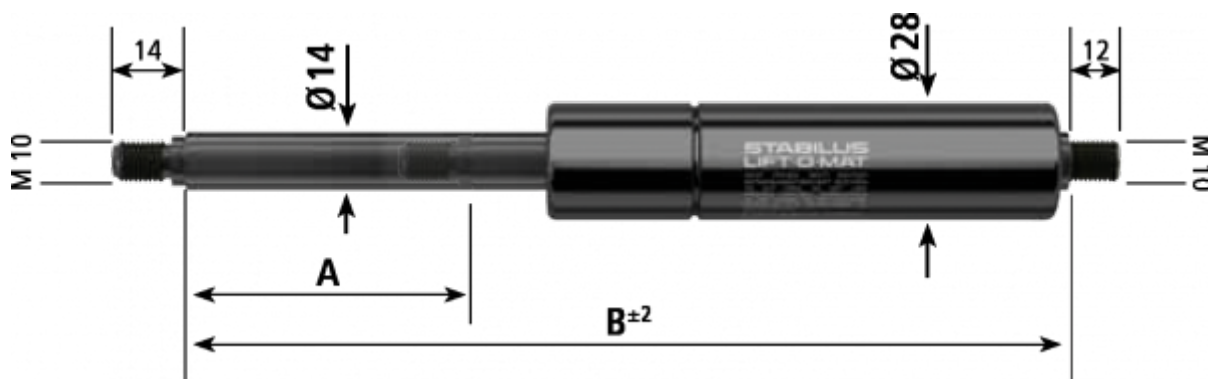

Varenummer: 042389SO1800

Beskrivelse: Stabilus Gasfjeder uden fittings str. 14/28  
1800N længde 970mm, udtræk 450mm Type 2389SO

## Mål

A	= 450
B	= 970
Størrelse	= 14/28
Tryk (N)	= 1800
Type	= 2389SO